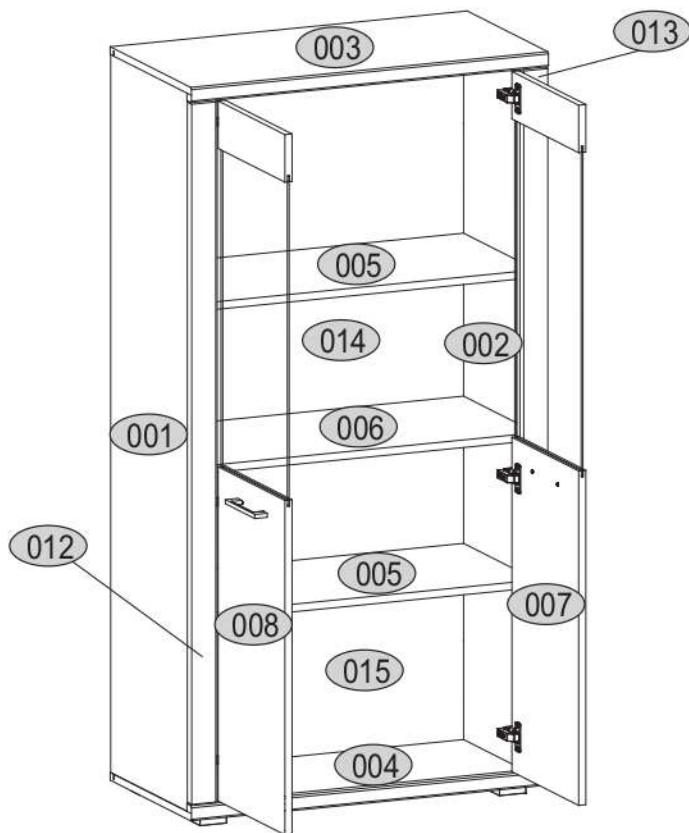

CONRAD 2W

KÓD	DIMENZIÓ				CSOMAG
001	1512	387	16	1	2/3
002	1512	387	16	1	2/3
003	802	410	16/32	1	1/3
004	802	410	16/32	1	1/3
005	768	365	16	2	1/3
006	768	365	16	1	1/3
007	1474	337	16	1	3/3
008	1474	337	16	1	3/3
012	1474	60	22	1	2/3
013	1474	60	22	1	2/3
014	786	463	2,5	2	1/3
015	786	414	2,5	2	1/3
KIEGÉSZÍTŐK				1	1/3

4x e1  Ø7x50	22x f1  Ø8x30	1x f3 	1x n14 
1x p17  Ø6x50	28x p25  Ø3.5x16	18x r1  15x12	18x r16  Ø5x24
18x s2 	1x z1 	4x p9 	8x p18 
6x a111 	6x b104 	2x c46 	12x l2 
2x n260.01 	8x d1 	4x k311.05 	12x e2 

1

			
x18	x8	x22	x8

2

			
x2	x4	x6	x12

3

		
x10	x6	x12

4

k311.05	p18
x4	x8