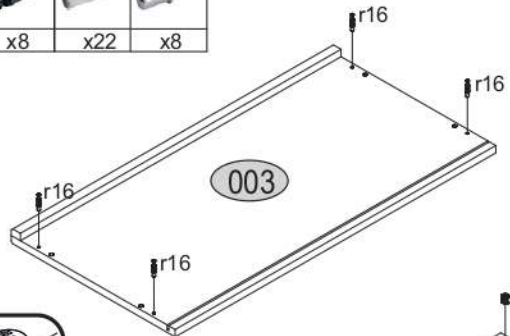

CONRAD 2W

KÓD	DIMENZIÓ				CSOMAG
001	1512	387	16	1	2/3
002	1512	387	16	1	2/3
003	802	410	16/32	1	1/3
004	802	410	16/32	1	1/3
005	768	365	16	2	1/3
006	768	365	16	1	1/3
007	1474	337	16	1	3/3
008	1474	337	16	1	3/3
012	1474	60	22	1	2/3
013	1474	60	22	1	2/3
014	786	463	2,5	2	1/3
015	786	414	2,5	2	1/3
KIEGÉSZÍTŐK				1	1/3

4x e1  Ø7x50	22x f1  Ø8x30	1x f3 	1x n14 
1x p17  Ø6x50	28x p25  Ø3.5x16	18x r1  15x12	18x r16  Ø5x24
18x s2 	1x z1 	4x p9 	8x p18 
6x a111 	6x b104 	2x c46 	12x l2 
2x n260.01 	8x d1 	4x k311.05 	12x e2 

1

			
x18	x8	x22	x8

2

			
x2	x4	x6	x12

3

		
x10	x6	x12

4

k311.05	p18
x4	x8