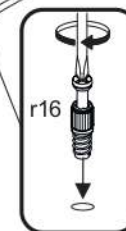

CONRAD 2W

KÓD	DIMENZIÓ				CSOMAG
001	1512	387	16	1	2/3
002	1512	387	16	1	2/3
003	802	410	16/32	1	1/3
004	802	410	16/32	1	1/3
005	768	365	16	2	1/3
006	768	365	16	1	1/3
007	1474	337	16	1	3/3
008	1474	337	16	1	3/3
012	1474	60	22	1	2/3
013	1474	60	22	1	2/3
014	786	463	2,5	2	1/3
015	786	414	2,5	2	1/3
KIEGÉSZÍTŐK				1	1/3

4x e1  Ø7x50	22x f1  Ø8x30	1x f3 	1x n14 
1x p17  Ø6x50	28x p25  Ø3.5x16	18x r1  15x12	18x r16  Ø5x24
18x s2 	1x z1 	4x p9 	8x p18 
6x a111 	6x b104 	2x c46 	12x l2 
2x n260.01 	8x d1 	4x k311.05 	12x e2 

1

			
x18	x8	x22	x8

2

			
x2	x4	x6	x12

3

		
x10	x6	x12

4

k311.05	p18
x4	x8