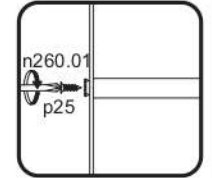

CONRAD 2W

KÓD	DIMENZIÓ				CSOMAG
001	1512	387	16	1	2/3
002	1512	387	16	1	2/3
003	802	410	16/32	1	1/3
004	802	410	16/32	1	1/3
005	768	365	16	2	1/3
006	768	365	16	1	1/3
007	1474	337	16	1	3/3
008	1474	337	16	1	3/3
012	1474	60	22	1	2/3
013	1474	60	22	1	2/3
014	786	463	2,5	2	1/3
015	786	414	2,5	2	1/3
KIEGÉSZÍTŐK				1	1/3

1

			
x18	x8	x22	x8

2

			
x2	x4	x6	x12

3

		
x10	x6	x12

4

k311.05	p18
x4	x8

5

6

e1
x4

7

8

9

n14	p25	p17	f3	l2	n260
x1	x16	x1	x1	x12	x2

10