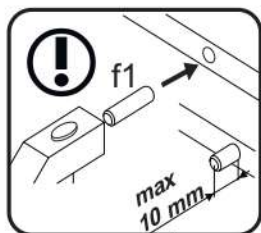

CONRAD 2W

KÓD	DIMENZIÓ				CSOMAG
001	1512	387	16	1	2/3
002	1512	387	16	1	2/3
003	802	410	16/32	1	1/3
004	802	410	16/32	1	1/3
005	768	365	16	2	1/3
006	768	365	16	1	1/3
007	1474	337	16	1	3/3
008	1474	337	16	1	3/3
012	1474	60	22	1	2/3
013	1474	60	22	1	2/3
014	786	463	2,5	2	1/3
015	786	414	2,5	2	1/3
KIEGÉSZÍTŐK				1	1/3

4x e1  Ø7x50	22x f1  Ø8x30	1x f3 	1x n14 
1x p17  Ø6x50	28x p25  Ø3.5x16	18x r1  15x12	18x r16  Ø5x24
18x s2 	1x z1 	4x p9 	8x p18 
6x a111 	6x b104 	2x c46 	12x l2 
2x n260.01 	8x d1 	4x k311.05 	12x e2 

1

			
x18	x8	x22	x8

2

			
x2	x4	x6	x12

3

		
x10	x6	x12

4

k311.05	p18
x4	x8