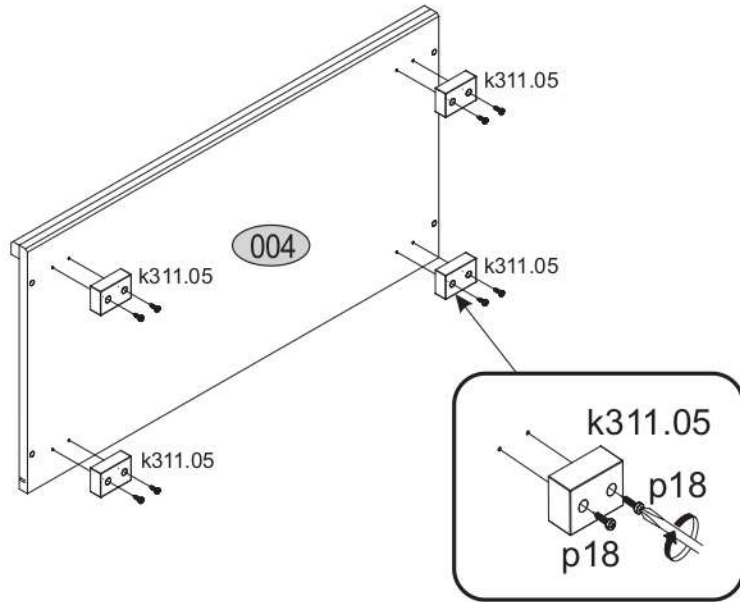

CONRAD 2W

KÓD	DIMENZIÓ				CSOMAG
001	1512	387	16	1	2/3
002	1512	387	16	1	2/3
003	802	410	16/32	1	1/3
004	802	410	16/32	1	1/3
005	768	365	16	2	1/3
006	768	365	16	1	1/3
007	1474	337	16	1	3/3
008	1474	337	16	1	3/3
012	1474	60	22	1	2/3
013	1474	60	22	1	2/3
014	786	463	2,5	2	1/3
015	786	414	2,5	2	1/3
KIEGÉSZÍTŐK				1	1/3

4x e1  Ø7x50	22x f1  Ø8x30	1x f3 	1x n14 
1x p17  Ø6x50	28x p25  Ø3.5x16	18x r1  15x12	18x r16  Ø5x24
18x s2 	1x z1 	4x p9 	8x p18 
6x a111 	6x b104 	2x c46 	12x l2 
2x n260.01 	8x d1 	4x k311.05 	12x e2 

1

			
x18	x8	x22	x8

2

			
x2	x4	x6	x12

3

		
x10	x6	x12

4

k311.05	p18
x4	x8

5

6

e1
x4

7

8

9

n14	p25	p17	f3	l2	n260
x1	x16	x1	x1	x12	x2

10