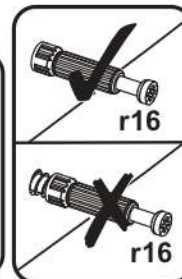

1

x18	x8	x22	x8