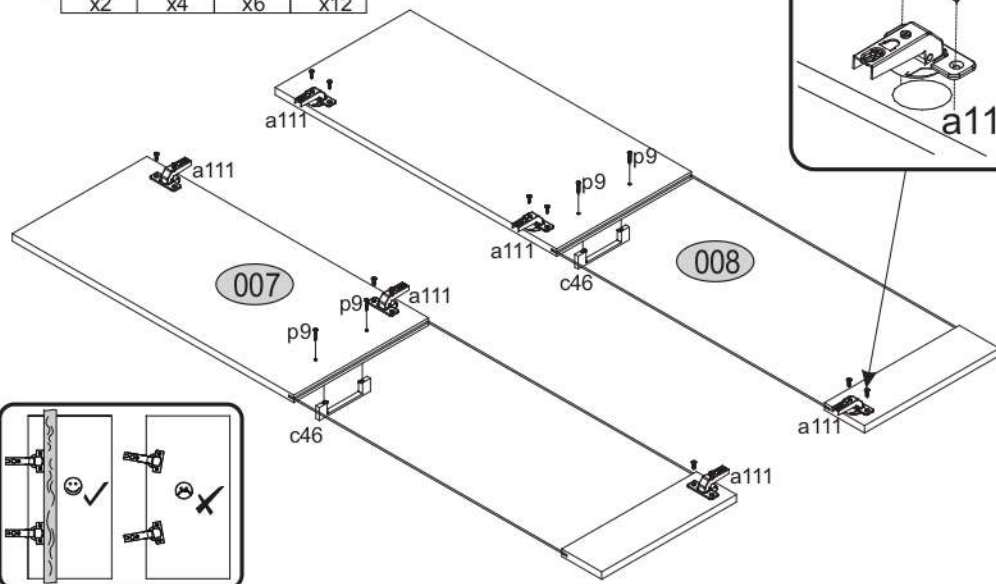

CONRAD 2W

KÓD	DIMENZIÓ				CSOMAG
001	1512	387	16	1	2/3
002	1512	387	16	1	2/3
003	802	410	16/32	1	1/3
004	802	410	16/32	1	1/3
005	768	365	16	2	1/3
006	768	365	16	1	1/3
007	1474	337	16	1	3/3
008	1474	337	16	1	3/3
012	1474	60	22	1	2/3
013	1474	60	22	1	2/3
014	786	463	2,5	2	1/3
015	786	414	2,5	2	1/3
KIEGÉSZÍTŐK				1	1/3

4x e1  Ø7x50	22x f1  Ø8x30	1x f3 	1x n14 
1x p17  Ø6x50	28x p25  Ø3.5x16	18x r1  15x12	18x r16  Ø5x24
18x s2 	1x z1 	4x p9 	8x p18 
6x a111 	6x b104 	2x c46 	12x l2 
2x n260.01 	8x d1 	4x k311.05 	12x e2 

1

			
x18	x8	x22	x8

2

			
x2	x4	x6	x12

3

		
x10	x6	x12

4

k311.05	p18
x4	x8