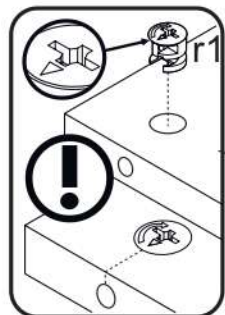

1

x18	x8	x22	x8