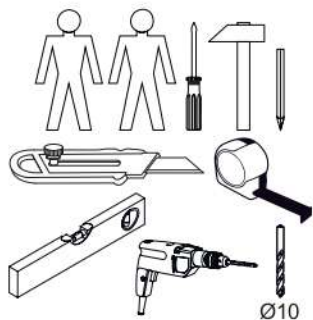

CONRAD 2W

KÓD	DIMENZIÓ				CSOMAG
001	1512	387	16	1	2/3
002	1512	387	16	1	2/3
003	802	410	16/32	1	1/3
004	802	410	16/32	1	1/3
005	768	365	16	2	1/3
006	768	365	16	1	1/3
007	1474	337	16	1	3/3
008	1474	337	16	1	3/3
012	1474	60	22	1	2/3
013	1474	60	22	1	2/3
014	786	463	2,5	2	1/3
015	786	414	2,5	2	1/3
KIEGÉSZÍTŐK				1	1/3