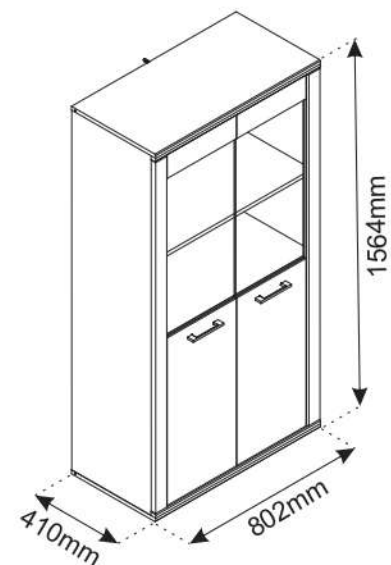

CONRAD 2W

KÓD	DIMENZIÓ				CSOMAG
001	1512	387	16	1	2/3
002	1512	387	16	1	2/3
003	802	410	16/32	1	1/3
004	802	410	16/32	1	1/3
005	768	365	16	2	1/3
006	768	365	16	1	1/3
007	1474	337	16	1	3/3
008	1474	337	16	1	3/3
012	1474	60	22	1	2/3
013	1474	60	22	1	2/3
014	786	463	2,5	2	1/3
015	786	414	2,5	2	1/3
KIEGÉSZÍTŐK				1	1/3

4x e1  Ø7x50	22x f1  Ø8x30	1x f3 	1x n14 
1x p17  Ø6x50	28x p25  Ø3.5x16	18x r1  15x12	18x r16  Ø5x24
18x s2 	1x z1 	4x p9 	8x p18 
6x a111 	6x b104 	2x c46 	12x l2 
2x n260.01 	8x d1 	4x k311.05 	12x e2 

1

			
x18	x8	x22	x8

2

			
x2	x4	x6	x12

3

		
x10	x6	x12

4

k311.05	p18
x4	x8