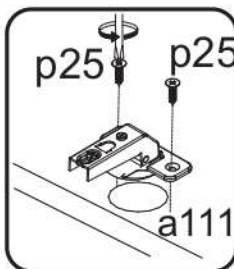

CONRAD 2W

KÓD	DIMENZIÓ				CSOMAG
001	1512	387	16	1	2/3
002	1512	387	16	1	2/3
003	802	410	16/32	1	1/3
004	802	410	16/32	1	1/3
005	768	365	16	2	1/3
006	768	365	16	1	1/3
007	1474	337	16	1	3/3
008	1474	337	16	1	3/3
012	1474	60	22	1	2/3
013	1474	60	22	1	2/3
014	786	463	2,5	2	1/3
015	786	414	2,5	2	1/3
KIEGÉSZÍTŐK				1	1/3

4x e1  Ø7x50	22x f1  Ø8x30	1x f3 	1x n14 
1x p17  Ø6x50	28x p25  Ø3.5x16	18x r1  15x12	18x r16  Ø5x24
18x s2 	1x z1 	4x p9 	8x p18 
6x a111 	6x b104 	2x c46 	12x l2 
2x n260.01 	8x d1 	4x k311.05 	12x e2 

1

			
x18	x8	x22	x8

2

			
x2	x4	x6	x12

3

		
x10	x6	x12

4

k311.05	p18
x4	x8