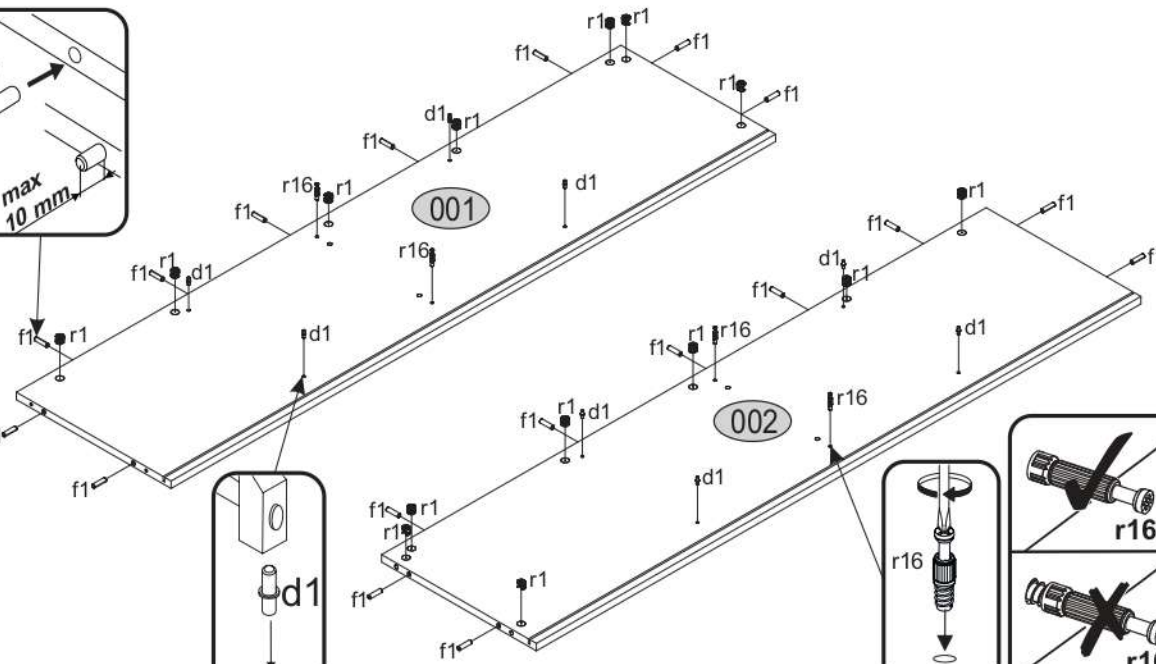

CONRAD 2W

KÓD	DIMENZIÓ				CSOMAG
001	1512	387	16	1	2/3
002	1512	387	16	1	2/3
003	802	410	16/32	1	1/3
004	802	410	16/32	1	1/3
005	768	365	16	2	1/3
006	768	365	16	1	1/3
007	1474	337	16	1	3/3
008	1474	337	16	1	3/3
012	1474	60	22	1	2/3
013	1474	60	22	1	2/3
014	786	463	2,5	2	1/3
015	786	414	2,5	2	1/3
KIEGÉSZÍTŐK				1	1/3

4x e1  Ø7x50	22x f1  Ø8x30	1x f3 	1x n14 
1x p17  Ø6x50	28x p25  Ø3.5x16	18x r1  15x12	18x r16  Ø5x24
18x s2 	1x z1 	4x p9 	8x p18 
6x a111 	6x b104 	2x c46 	12x l2 
2x n260.01 	8x d1 	4x k311.05 	12x e2 

1

			
x18	x8	x22	x8

2

			
x2	x4	x6	x12

3

		
x10	x6	x12

4

k311.05	p18
x4	x8