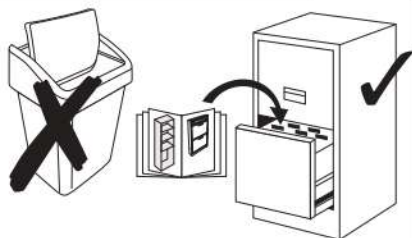

CONRAD 2W

KÓD	DIMENZIÓ				CSOMAG
001	1512	387	16	1	2/3
002	1512	387	16	1	2/3
003	802	410	16/32	1	1/3
004	802	410	16/32	1	1/3
005	768	365	16	2	1/3
006	768	365	16	1	1/3
007	1474	337	16	1	3/3
008	1474	337	16	1	3/3
012	1474	60	22	1	2/3
013	1474	60	22	1	2/3
014	786	463	2,5	2	1/3
015	786	414	2,5	2	1/3
KIEGÉSZÍTŐK				1	1/3