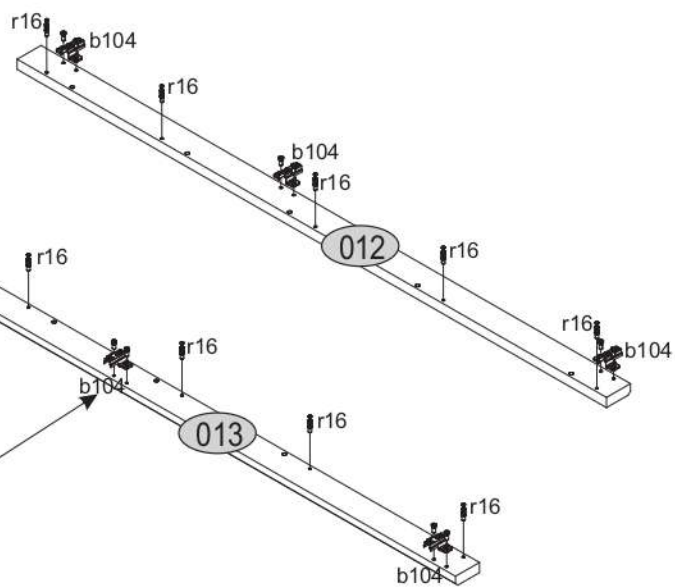

CONRAD 2W

KÓD	DIMENZIÓ				CSOMAG
001	1512	387	16	1	2/3
002	1512	387	16	1	2/3
003	802	410	16/32	1	1/3
004	802	410	16/32	1	1/3
005	768	365	16	2	1/3
006	768	365	16	1	1/3
007	1474	337	16	1	3/3
008	1474	337	16	1	3/3
012	1474	60	22	1	2/3
013	1474	60	22	1	2/3
014	786	463	2,5	2	1/3
015	786	414	2,5	2	1/3
KIEGÉSZÍTŐK				1	1/3

4x e1  Ø7x50	22x f1  Ø8x30	1x f3 	1x n14 
1x p17  Ø6x50	28x p25  Ø3.5x16	18x r1  15x12	18x r16  Ø5x24
18x s2 	1x z1 	4x p9 	8x p18 
6x a111 	6x b104 	2x c46 	12x l2 
2x n260.01 	8x d1 	4x k311.05 	12x e2 

1

			
x18	x8	x22	x8

2

			
x2	x4	x6	x12

3

		
x10	x6	x12

4

k311.05	p18
x4	x8

5

6

e1
x4

7

8

9

n14	p25	p17	f3	l2	n260
x1	x16	x1	x1	x12	x2

10