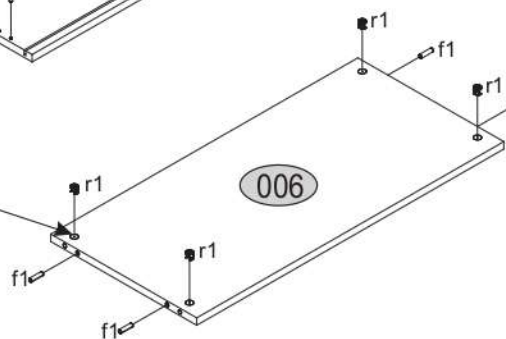

CONRAD 2W

KÓD	DIMENZIÓ				CSOMAG
001	1512	387	16	1	2/3
002	1512	387	16	1	2/3
003	802	410	16/32	1	1/3
004	802	410	16/32	1	1/3
005	768	365	16	2	1/3
006	768	365	16	1	1/3
007	1474	337	16	1	3/3
008	1474	337	16	1	3/3
012	1474	60	22	1	2/3
013	1474	60	22	1	2/3
014	786	463	2,5	2	1/3
015	786	414	2,5	2	1/3
KIEGÉSZÍTŐK				1	1/3

4x e1  Ø7x50	22x f1  Ø8x30	1x f3 	1x n14 
1x p17  Ø6x50	28x p25  Ø3.5x16	18x r1  15x12	18x r16  Ø5x24
18x s2 	1x z1 	4x p9 	8x p18 
6x a111 	6x b104 	2x c46 	12x l2 
2x n260.01 	8x d1 	4x k311.05 	12x e2 

1

			
x18	x8	x22	x8

2

			
x2	x4	x6	x12

3

		
x10	x6	x12

4

k311.05	p18
x4	x8