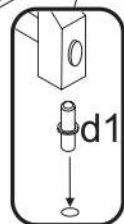

CONRAD 2W

KÓD	DIMENZIÓ				CSOMAG
001	1512	387	16	1	2/3
002	1512	387	16	1	2/3
003	802	410	16/32	1	1/3
004	802	410	16/32	1	1/3
005	768	365	16	2	1/3
006	768	365	16	1	1/3
007	1474	337	16	1	3/3
008	1474	337	16	1	3/3
012	1474	60	22	1	2/3
013	1474	60	22	1	2/3
014	786	463	2,5	2	1/3
015	786	414	2,5	2	1/3
KIEGÉSZÍTŐK				1	1/3

4x e1  Ø7x50	22x f1  Ø8x30	1x f3 	1x n14 
1x p17  Ø6x50	28x p25  Ø3.5x16	18x r1  15x12	18x r16  Ø5x24
18x s2 	1x z1 	4x p9 	8x p18 
6x a111 	6x b104 	2x c46 	12x l2 
2x n260.01 	8x d1 	4x k311.05 	12x e2 

1

			
x18	x8	x22	x8

2

			
x2	x4	x6	x12

3

		
x10	x6	x12

4

k311.05	p18
x4	x8